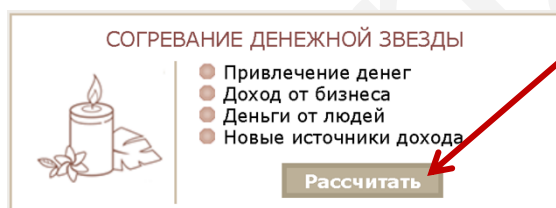

Календарь активаций. Инструкция к приложению «Согревание Денежной звезды»

Программа «Календарь активаций» находится здесь:

<https://infengi.ru/activation>

Приложение «Согревание Денежной звезды» позволит вам быстро составить подборку из благоприятных дат, часов для проведения активации. Калькулятор позволит вычислить время начала и окончания китайского двучасия для выбранного города и найти подходящие даты и часы для активации.

Начало работы. Ввод данных.

Для начала работы с приложением кликните по кнопке «**Рассчитать**» в соответствующем окне:

Далее необходимо указать данные для поиска активаций.

* Если вы затрудняетесь с выбором параметров поиска активаций, рекомендуем вам оставить настройки, которые предложены в калькуляторе по умолчанию.

(1) – Введите диапазон дат, в котором будет вестись выбор.

Максимально возможный диапазон выбора дат для поиска активаций соответствует оплаченному вами периоду.

(2) – Введите название населенного пункта, в котором вы будете использовать активации.

*Укажите название своего города или ближайшего крупного населенного пункта.
Не надо вводить в этом поле город вашего рождения!*

(3) – Данные по широте, долготе для вашего населенного пункта заполняются автоматически. Эти данные используются в калькуляторе для приведения времени в соответствие с китайским Солнечным календарем. При необходимости вы можете изменить данные вручную.

(4) – Укажите, нужно ли выбирать благоприятные часы и замещающие направления для активации. Установите галочку напротив нужного иероглифа.

Вы можете выбрать только один вариант или сразу оба.